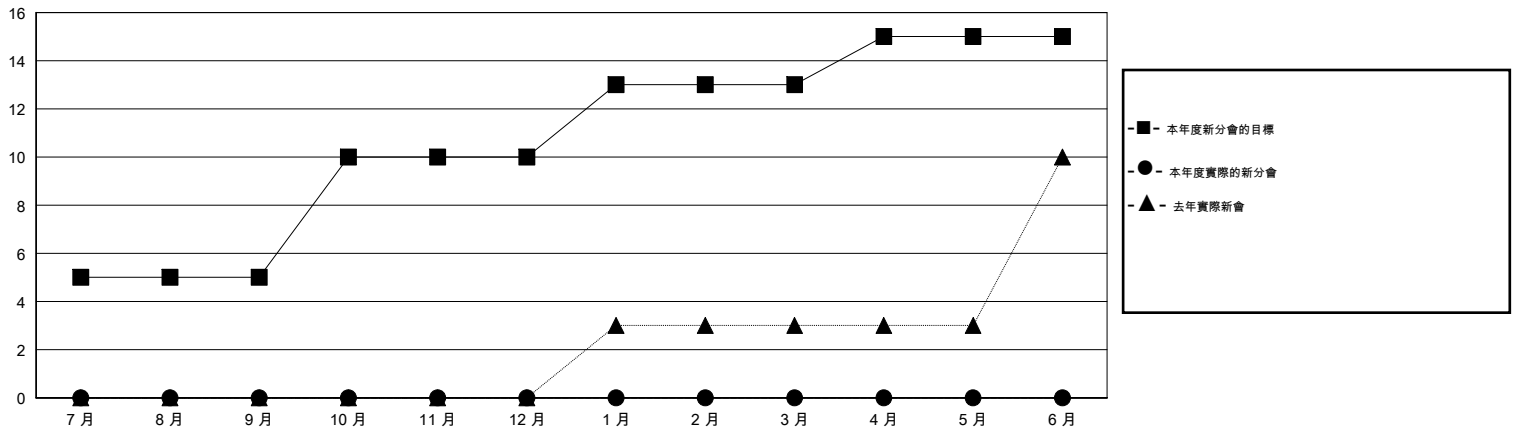

MONTHLY MEMBERSHIP PROGRESS REPORT

District 380

Results as of: 6/30/2016

GMT: ZE RAN SU

地點 CHINA

GMT憲章區 5

分會				
成果 2016-2017				
季	新分會目標	新會	會員流失的分會	淨增/減
7月/8月/9月	5	0	0	0
10月/11月/12月	5	0	0	0
1月/2月/3月	3	0	0	0
4月/5月/6月	2	0	0	0

位會員@每位須繳				
成果 2016-2017				
季	新會員目標	增加的授證/新會員	退會人數	淨增/減
7月/8月/9月	295	0	0	0
10月/11月/12月	405	0	0	0
1月/2月/3月	275	0	0	0
4月/5月/6月	225	0	0	0

目標與實際新會累積