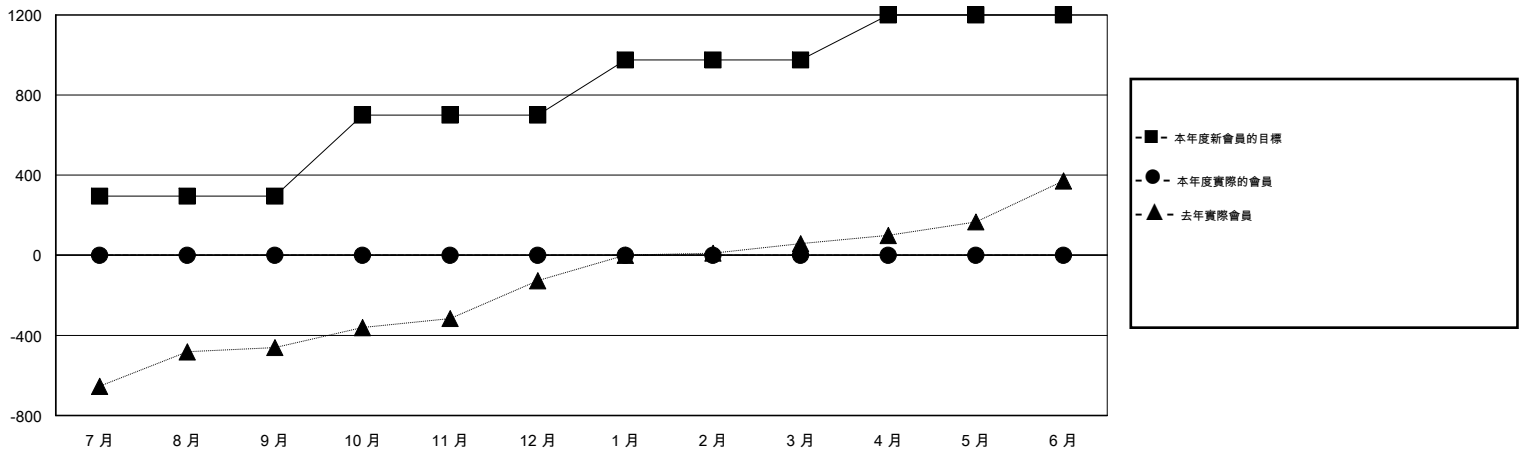

目標和實際會員累積

已取消的分會: 0

0 CLUBS OF 0 增添1位或以上的新會員

性別分佈

男 0 (100.00%)
女 0 (100.00%)

放棄的會員

[點擊這裡取得健康評估資料](#)

過世	0
分會已取消	0
其他	0
總計	0

家庭單位會員	0
戶長	0
非戶長	0